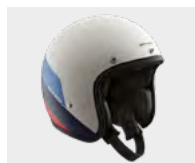

Bowler helmet, anvil