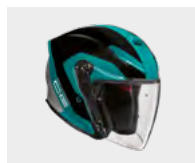

Sao Paulo helmet,
fuse